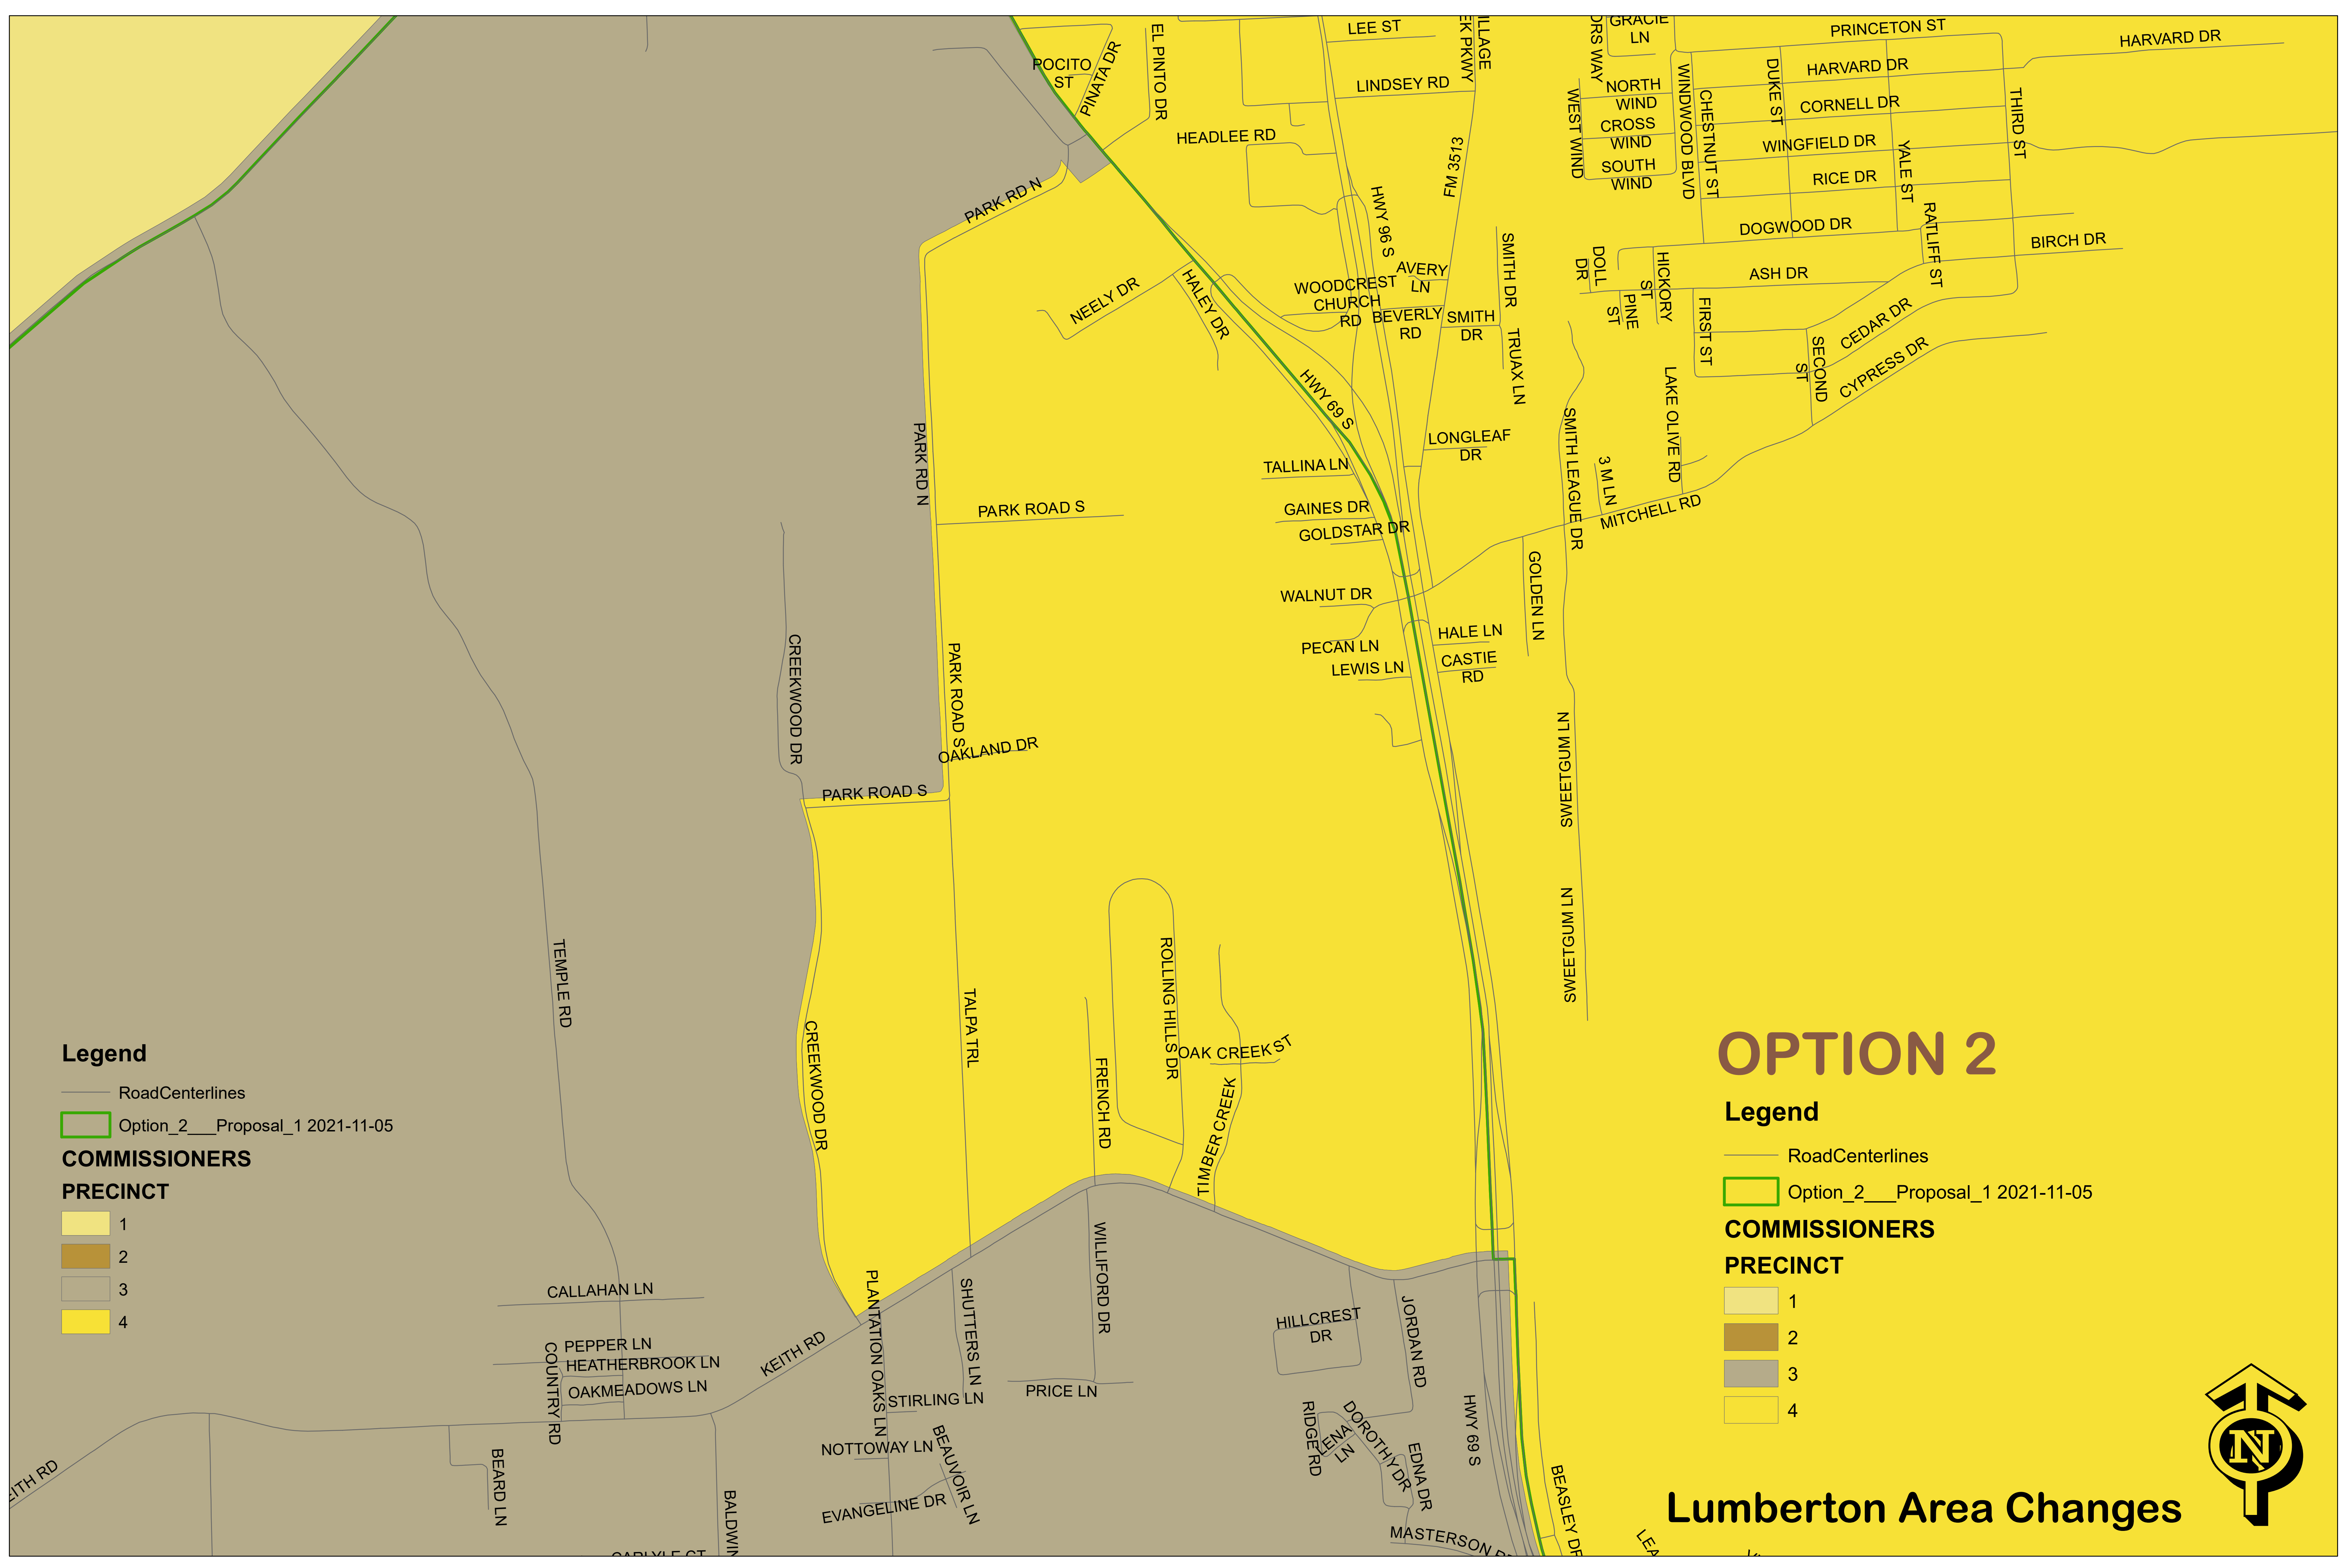

OPTION 2

Legend

- RoadCenterlines
- Option_2__Proposal_1 2021-11-05

COMMISSIONERS

PRECINCT

- 1
- 2
- 3
- 4

OPTION 2

Legend

- RoadCenterlines
- Option_2__Proposal_1 2021-11-05

COMMISSIONERS

PRECINCT

- 1
- 2
- 3
- 4

Lumberton Area Changes

OPTION 2

Legend

- RoadCenterlines
- ▭ Option_2__Proposal_1 2021-11-05

COMMISSIONERS PRECINCT

- ▭ 1
- ▭ 2
- ▭ 3
- ▭ 4

Silsbee Area Changes